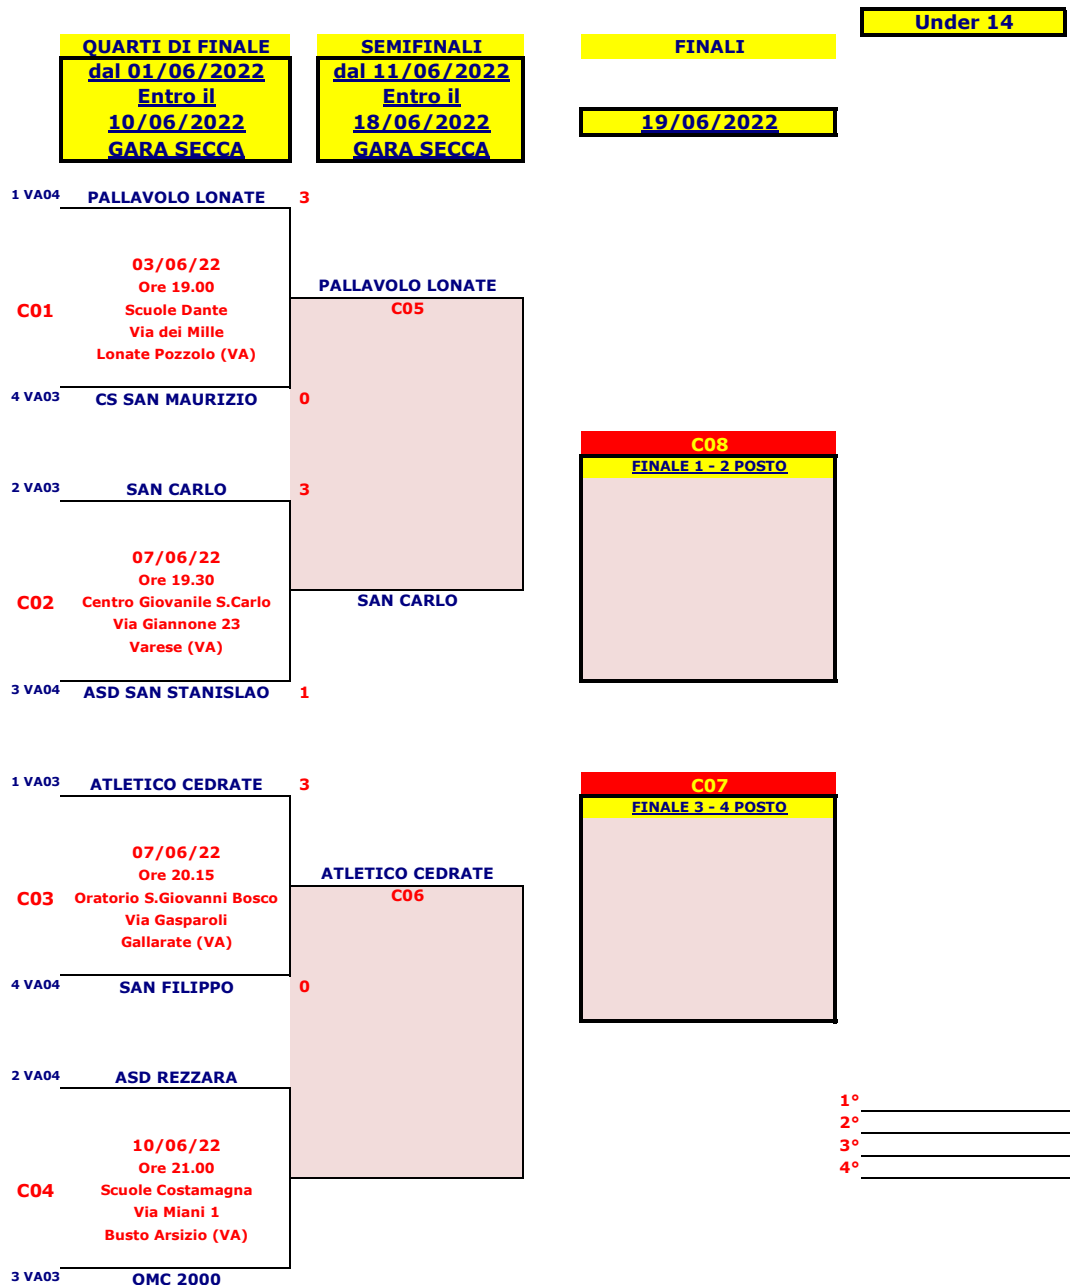

FINALI PROVINCIALI VOLLEY 2022

Si qualificano le prime 4 squadre dei gironi VA03 - VA04.

(non potranno scontrarsi tra loro squadre provenienti dallo stesso girone se non in semifinale).

Le partite dei quarti di finale si giocheranno in gara secca in casa della miglior classificata dal 01/06/2022 al 10/06/2022. La squadra posizionata nella parte alta delle singole partite è la squadra di casa.

Le vincenti giocheranno le semifinali in gara secca dal 11/06/2022 al 18/06/2022.

COMUNICAZIONE DATE SEMIFINALI E RISULTATI ENTRO LE ORE 19.00 DEL 31/05/22 via mail a : info.pgsvarese@gmail.com (in copia per conoscenza a: d.answer@libero.it; solbipgs@libero.it)

Le finali saranno disputate Domenica 19/06/2022.