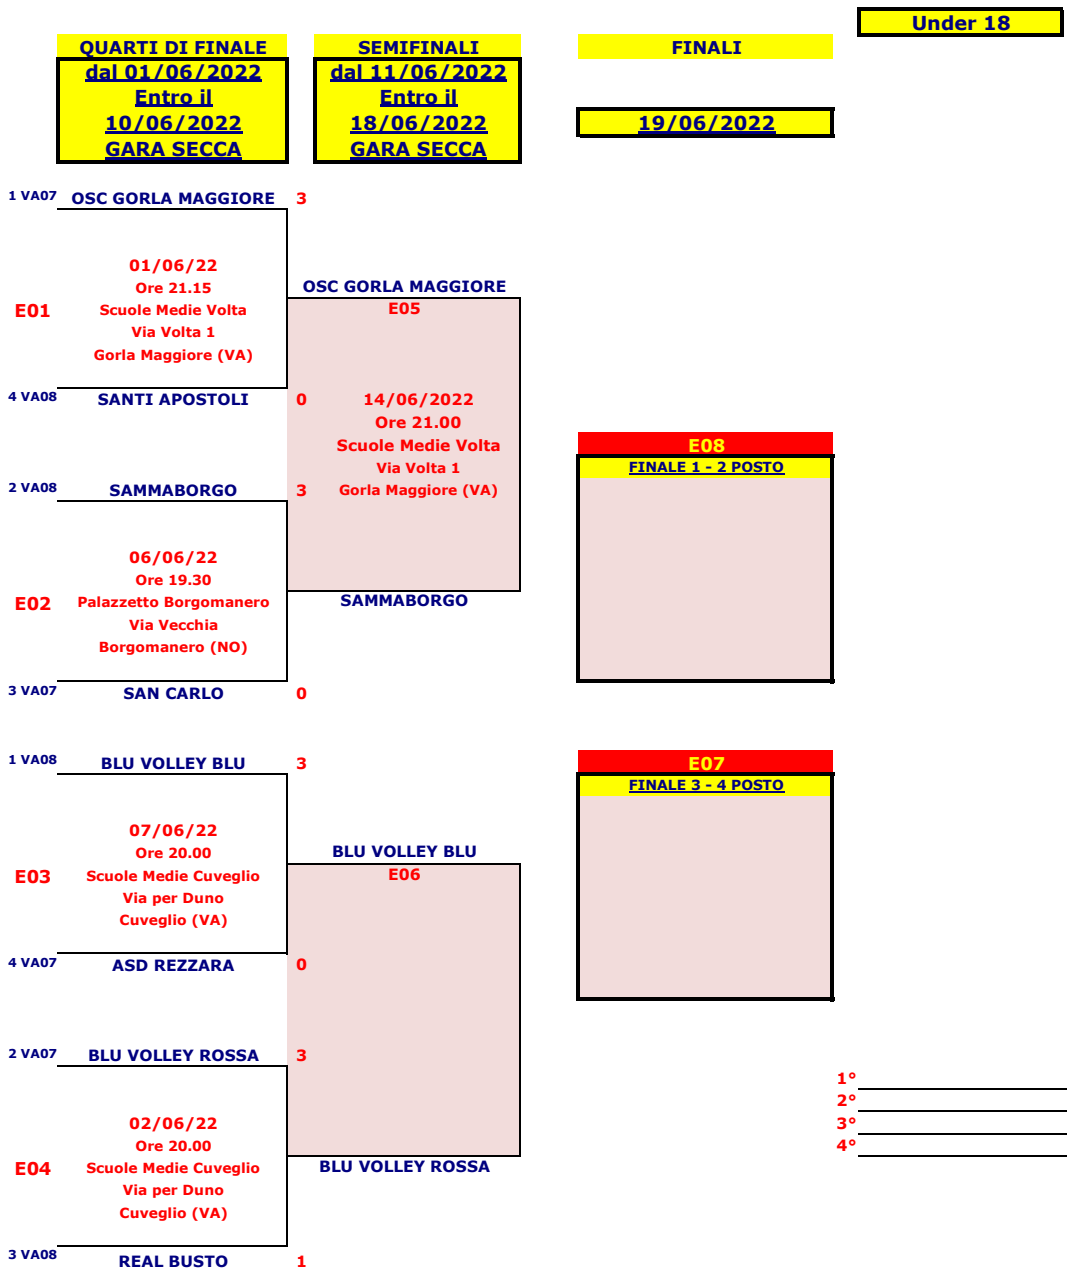

FINALI PROVINCIALI VOLLEY 2022

Si qualificano le prime 4 squadre dei gironi VA07 - VA08.

(non potranno scontrarsi tra loro squadre provenienti dallo stesso girone se non in semifinale).

Le partite dei quarti di finale si giocheranno in gara secca in casa della miglior classificata dal 01/06/2022 al 10/06/2022. La squadra posizionata nella parte alta delle singole partite è la squadra di casa.

Le vincenti giocheranno le semifinali in gara secca dal 11/06/2022 al 18/06/2022.

COMUNICAZIONE DATE SEMIFINALI E RISULTATI ENTRO LE ORE 19.00 DEL 31/05/22 via mail a : info.pgsvarese@gmail.com (in copia per conoscenza a: d.answer@libero.it; solbipgs@libero.it).

Le finali saranno disputate Domenica 19/06/2022.