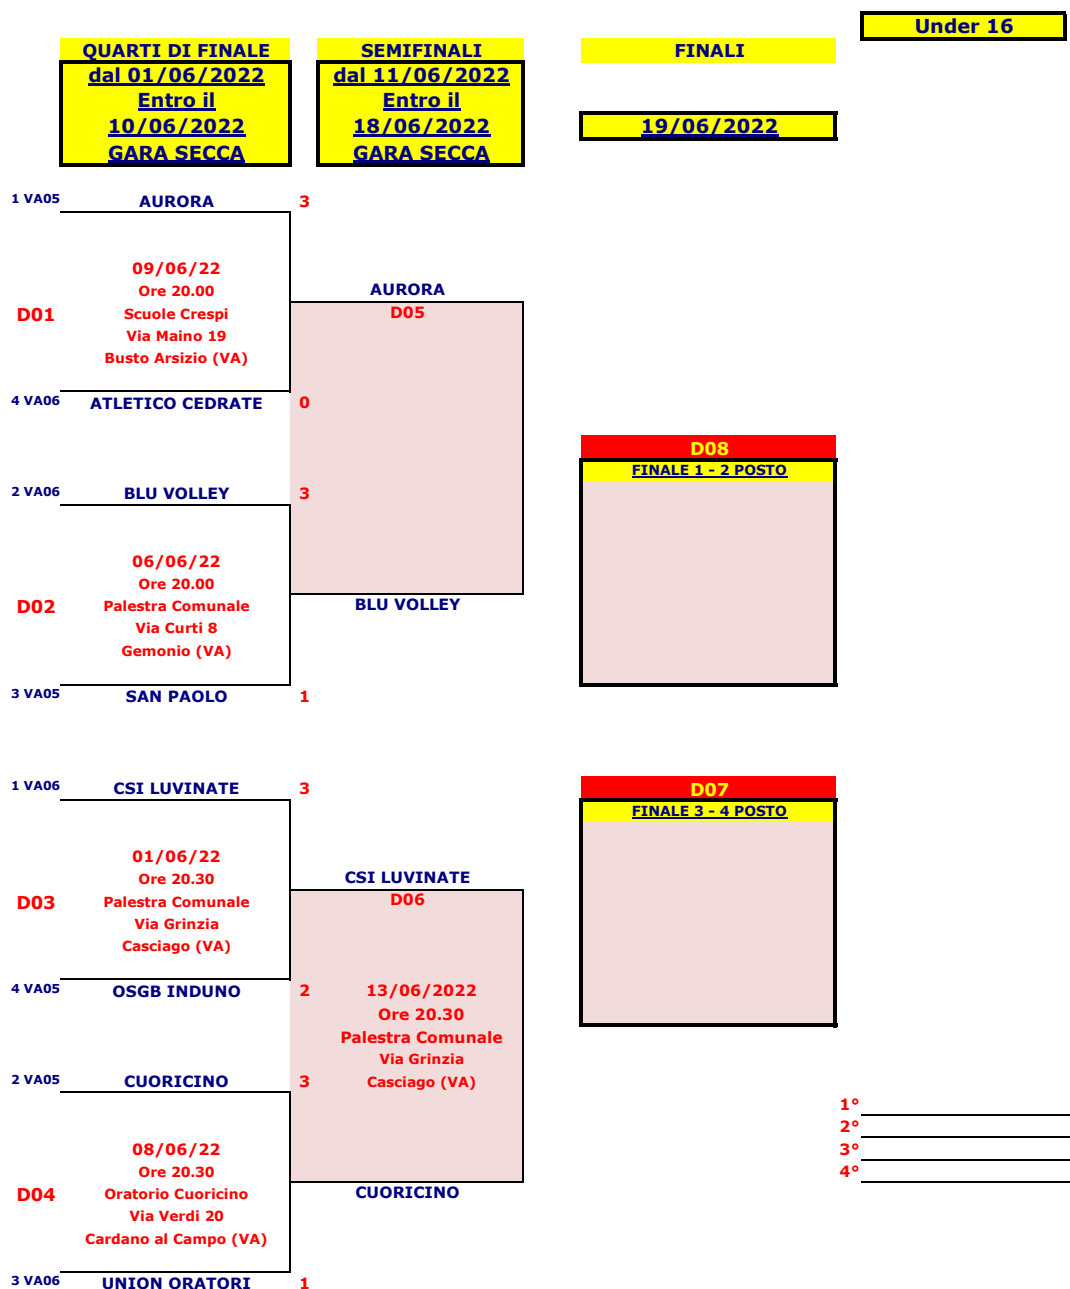

FINALI PROVINCIALI VOLLEY 2022

Si qualificano le prime 4 squadre dei gironi VA05 - VA06.

(non potranno scontrarsi tra loro squadre provenienti dallo stesso girone se non in semifinale).

Le partite dei quarti di finale si giocheranno in gara secca in casa della miglior classificata dal 01/06/2022 al 10/06/2022. La squadra posizionata nella parte alta delle singole partite è la squadra di casa.

Le vincenti giocheranno le semifinali in gara secca dal 11/06/2022 al 18/06/2022.

COMUNICAZIONE DATE SEMIFINALI E RISULTATI ENTRO LE ORE 19.00 DEL 31/05/22 via mail a : info.pgsvarese@gmail.com(in copia per conoscenza a: d.answer@libero.it; solbipgs@libero.it)

Le finali saranno disputate **Domenica 19/06/2022.**