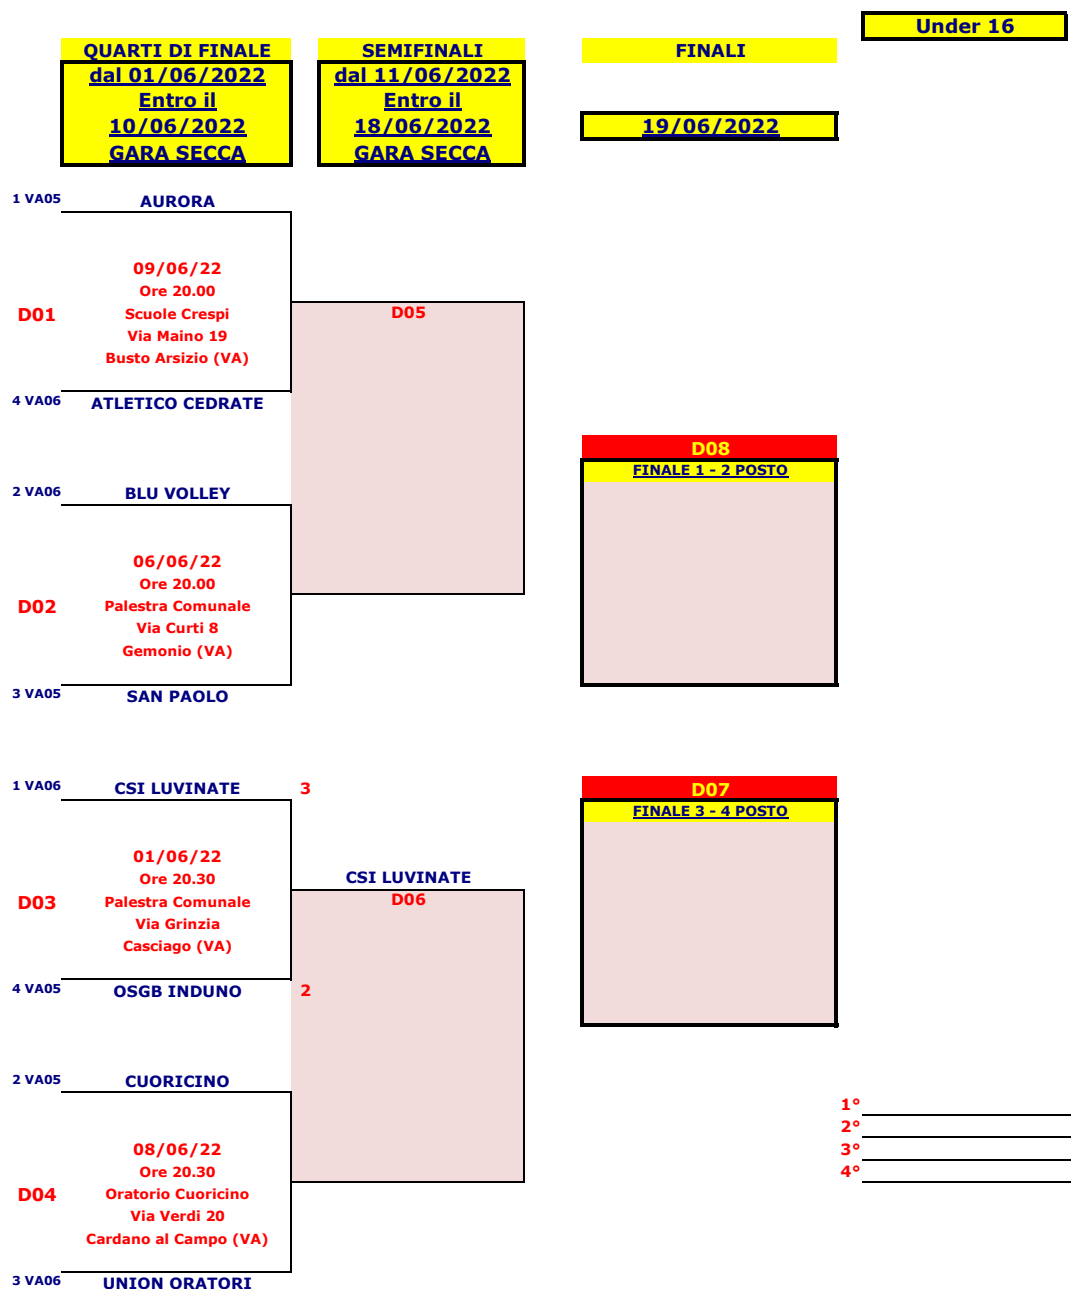

FINALI PROVINCIALI VOLLEY 2022

Si qualificano le prime 4 squadre dei gironi VA05 - VA06.

(non potranno scontrarsi tra loro squadre provenienti dallo stesso girone se non in semifinale).

Le partite dei quarti di finale si giocheranno in gara secca in casa della miglior classificata dal 01/06/2022 al 10/06/2022. La squadra posizionata nella parte alta delle singole partite è la squadra di casa.

Le vincenti giocheranno le semifinali in gara secca dal 11/06/2022 al 18/06/2022.

COMUNICAZIONE DATE SEMIFINALI E RISULTATI ENTRO LE ORE 19.00 DEL 31/05/22 via mail a : info.pgsvarese@gmail.com (in copia per conoscenza a: d.answer@libero.it; solbipgs@libero.it)

Le finali saranno disputate **Domenica 19/06/2022.**