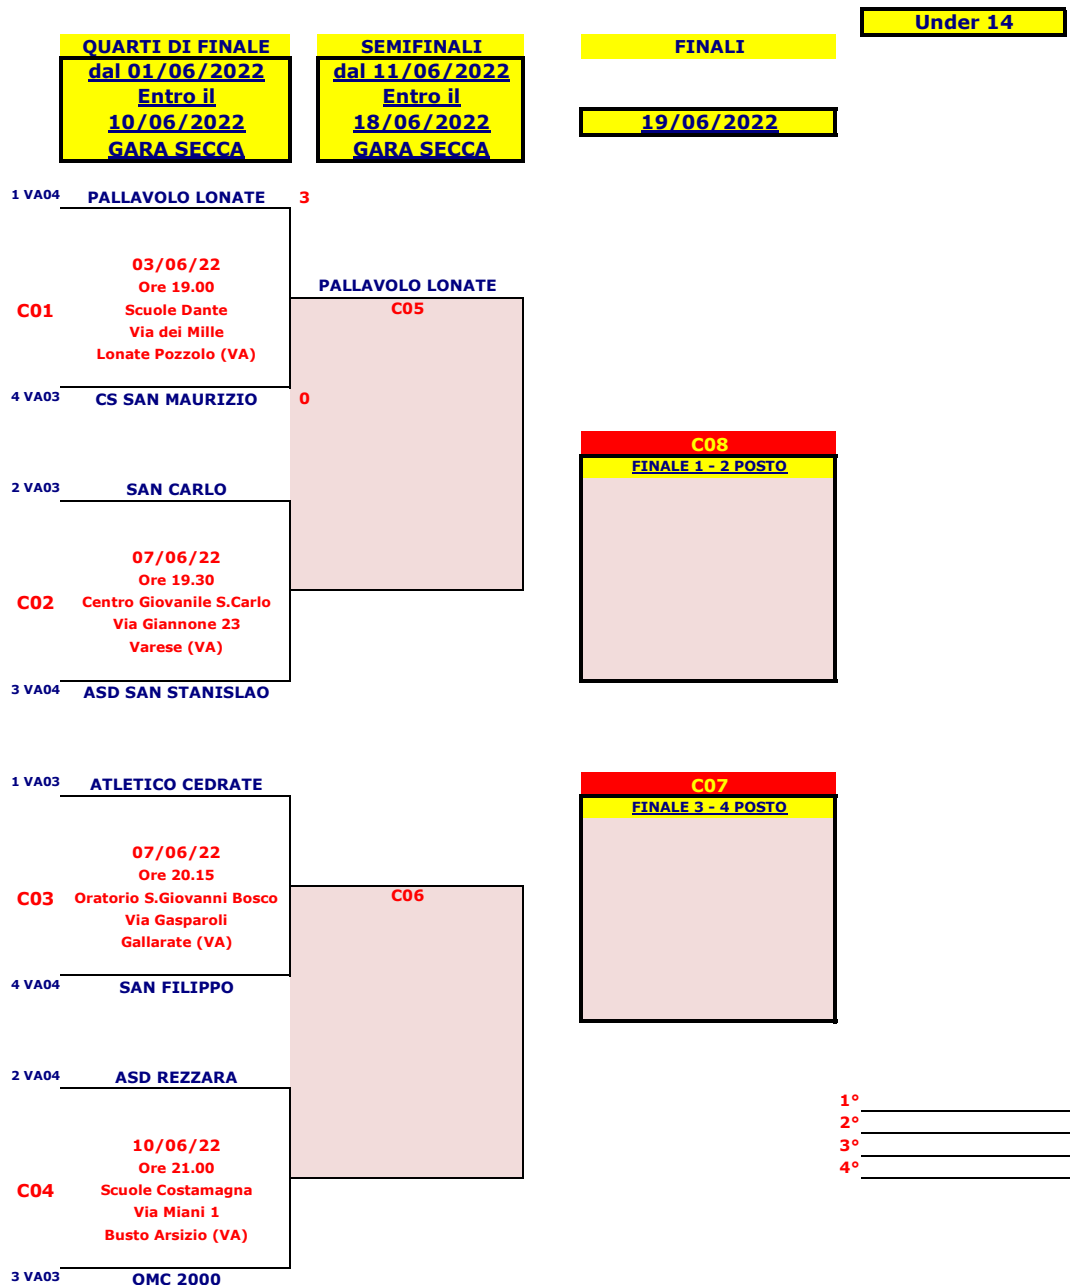

FINALI PROVINCIALI VOLLEY 2022

Si qualificano le prime 4 squadre dei gironi VA03 - VA04.

(non potranno scontrarsi tra loro squadre provenienti dallo stesso girone se non in semifinale).

Le partite dei quarti di finale si giocheranno in gara secca in casa della miglior classificata dal 01/06/2022 al 10/06/2022. La squadra posizionata nella parte alta delle singole partite è la squadra di casa.

Le vincenti giocheranno le semifinali in gara secca dal 11/06/2022 al 18/06/2022.

COMUNICAZIONE DATE SEMIFINALI E RISULTATI ENTRO LE ORE 19.00 DEL 31/05/22 via mail a : info.pgsvarese@gmail.com (in copia per conoscenza a: d.answer@libero.it; solbipgs@libero.it)

Le finali saranno disputate Domenica 19/06/2022.