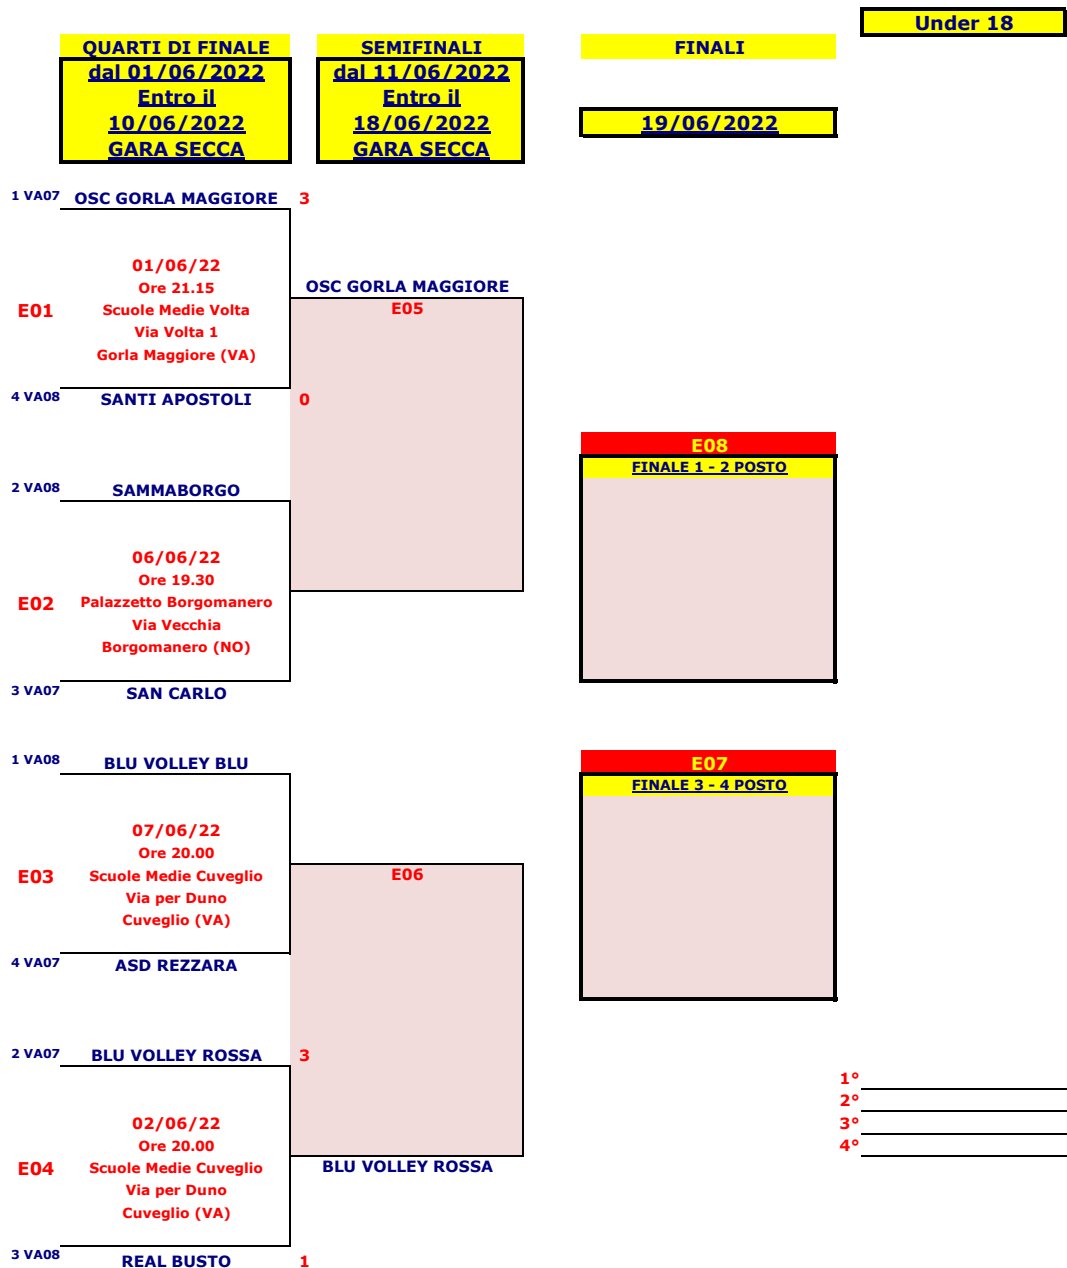

FINALI PROVINCIALI VOLLEY 2022

Si qualificano le prime 4 squadre dei gironi VA07 - VA08.
(non potranno scontrarsi tra loro squadre provenienti dallo stesso girone se non in semifinale).
Le partite dei quarti di finale si giocheranno in gara secca in casa della miglior classificata dal 01/06/2022 al 10/06/2022. La squadra posizionata nella parte alta delle singole partite è la squadra di casa.
Le vincenti giocheranno le semifinali in gara secca dal 11/06/2022 al 18/06/2022.
COMUNICAZIONE DATE SEMIFINALI E RISULTATI ENTRO LE ORE 19.00 DEL 31/05/22 via mail a : info.pgsvarese@gmail.com(in copia per conoscenza a: d.answer@libero.it; solbipgs@libero.it).
Le finali saranno disputate Domenica 19/06/2022.